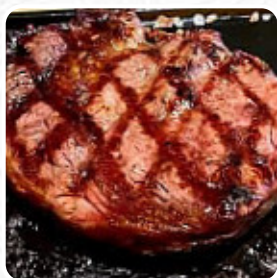

Pe această pagină de acasă găsești **meniul complet de mâncăruri** al Qube din Sinaia. În prezent sunt disponibile **16 feluri de mâncare și băuturi de găsit.**