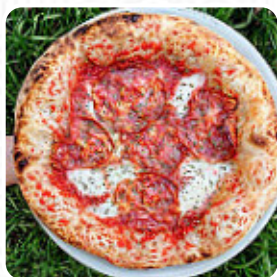

Pe această pagină web găsești **meniul complet de mâncăruri** al Influence Coffee & Breakfast din Giarmata.

În prezent sunt disponibile **15** feluri de mâncare și băuturi disponibile. Localul este cunoscut pentru pizza sa excelentă, care rivalizează cu cele din Napoli, folosind ingrediente autentice italiene. Pastelor și focaccias sunt, de asemenea, delicioase. Atmosfera este relaxantă și confortabilă, iar personalul este extrem de amabil și serviabil. Băuturile sunt variate și de calitate. Recomandarea noastră este să încercați o sticlă de vin sau o bere la draft împreună cu mâncarea uimitoare. Cu rețete speciale și ingrediente autentice, este recomandat pentru iubitorii adevărați de pizza. Mâncarea este descrisă ca fiind divină, iar experiența oferită este una plăcută și memorabilă.