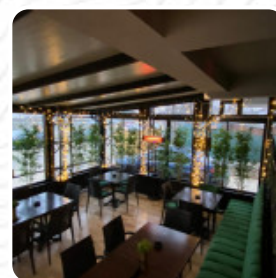

## Meniul Afi Bistro&caffè

<https://menu.menu>

Strada Paraul Rece 1C, 077160 Popesti Leordeni, Romania, Popești Leordeni  
**+40732525097,+40736692393**

Pe această pagină de pornire vei găsi [meniul complet](#) al restaurantului **Afi Bistro&caffè** din Popești Leordeni.  
În prezent, sunt disponibile **33** feluri de mâncare și băuturi.