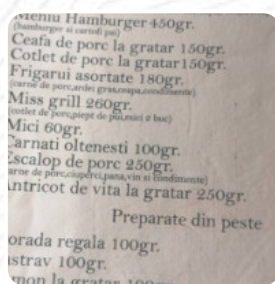

Meniul Italiano Terasa Mimohelen Bellacucina

<https://menu.menu>
Strada Miron Pompiliu 86, Ștei, Romania
+40770224496

O detaliată [a meniului](#) de la Italiano Terasa Mimohelen Bellacucina din Ștei, cu toate cele 8 feluri de mâncare și băuturi, o găsești aici pe meniul complet.