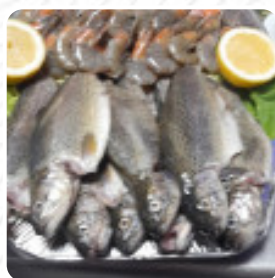

O detaliată [a meniului](#) de la Italiano Terasa Mimohelen Bellacucina din Ștei, cu toate cele 8 feluri de mâncare și băuturi, o găsești aici pe meniul complet.