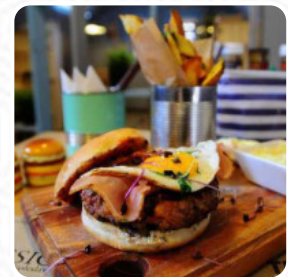

Meniul Switch.Eat

<https://menu.menu>

Horei 34, București, Romania

+40726023881,+40311075322 - <http://www.switcheatburgers.ro/>

O listă completă [a meniului](#) de la Switch.Eat din București, cu toate cele 36 preparate și băuturi, o găsești aici pe meniul complet. Switch Eat este situat pe strada Horei, nr. 34, aproape de Foisorul de Foc, reprezintă o evadare alternativă de la agitația orașului, un loc pentru un moment liniștit. Aici vă oferim un bistro unde puteți savura o cafea bună sau poate un suc proaspăt stors și puteți mânca preparate din ingrediente speciale pe care le selectăm cu grijă pentru ca gustul să fie unic de fiecare dată. Vino și vezi cum o masă poate deveni o poveste. Te așteptăm să o scriem împreună.